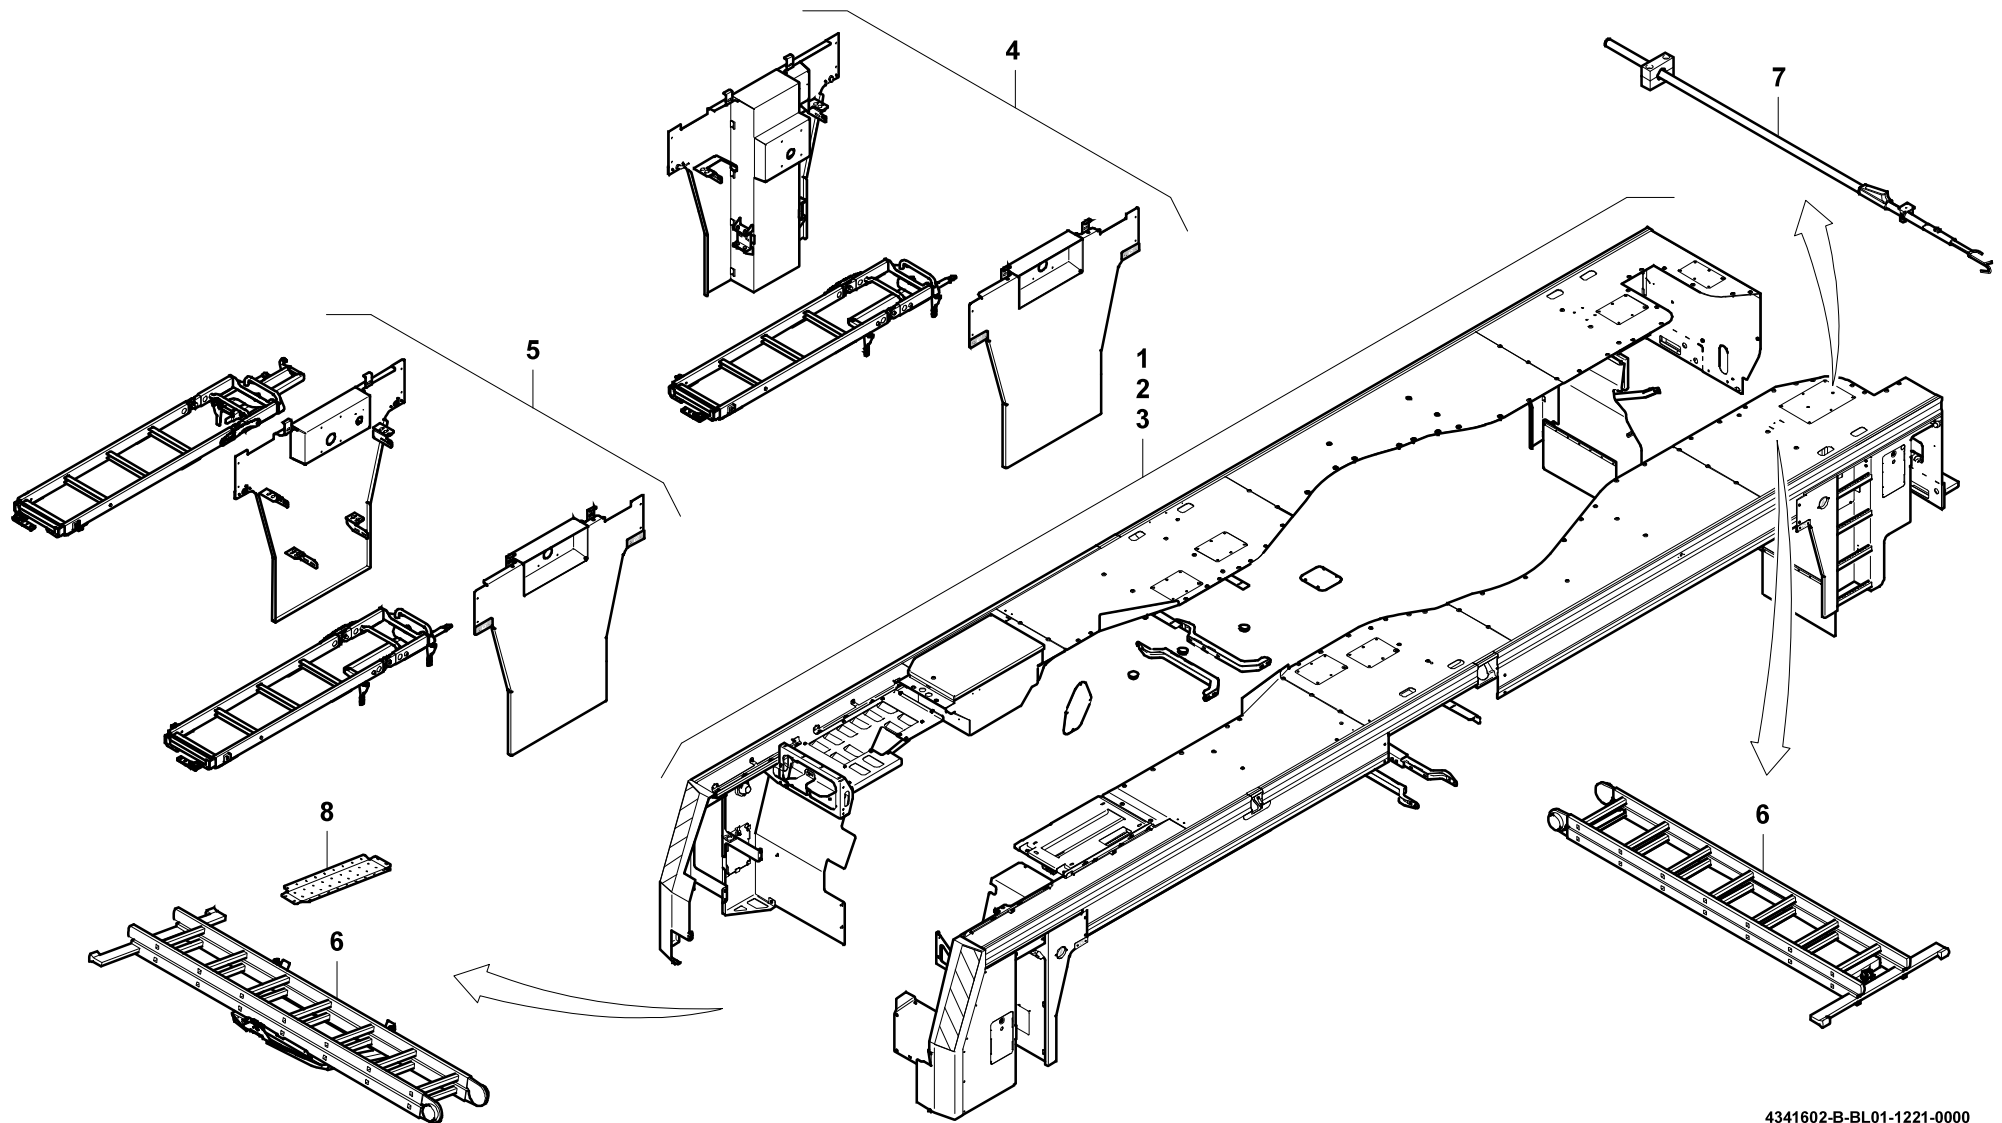

GROVE

VARIANTEN KRANABDECKUNGEN

VARIANTS CRANE COVERING

BILDTADEL
PICTORIAL DISPLAY**GMK4080-3**

12.21

4341602-ETL B

1/1

4341602-B-BL01-1221-0000